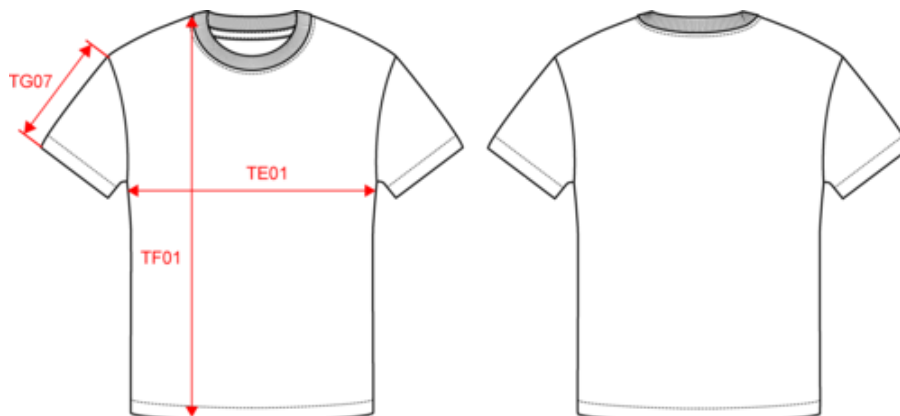

100% algodón (excepto Oxford Grey: 90% algodón y 10% viscosa). Algodón cardado. Punto de jersey. Corte oversize con hombros caídos. Corte y confección, acabados impecables. Refuerzo de silicona en los hombros para una mejor sujeción. Cuello redondo con canalé 1x1 a tono con acabado de canesú respuntado. Tira cubrecosturas a tono. Acabado de las mangas y del bajo de la prenda con pespunte simple. No hay etiqueta de marca en el cuello, sólo etiqueta con la talla para facilitar la personalización.

KARIBAN

K3008

Camiseta oversize manga corta unisex

Dimensiones

Measurements in cm	XS	S	M	L	XL	XXL	3XL
TE01 - 1/2 chest width at 1.5cm below armhole	52.00	55.00	58.00	61.00	64.00	67.00	70.00
TF01 - Total height from HSP	69.00	71.00	73.00	75.00	77.00	79.00	81.00
TG07 - Short sleeve length	21.50	22.00	22.50	23.00	23.50	24.00	24.50

Oxford Grey

RVB :
Pantone C : Based on Cool gray 7C
Pantone TCX : Based on 16-3850TCX

White

RVB : 236,236,252
Pantone C : White
Pantone TCX : 11-0601TCX

Logistic:

10

50

Sizes	Width (cm)	Height (cm)	Length (cm)	Net weight (kg)	Gross weight (kg)	Pieces/Box	Pieces/Bundle
XS	40.00000	20.00000	60.00000	10.20000	11.50000	50	10
S	40.00000	20.00000	60.00000	10.90000	12.20000	50	10
M	40.00000	20.00000	60.00000	11.60000	12.90000	50	10
L	40.00000	22.00000	60.00000	12.40000	13.70000	50	10
XL	40.00000	22.00000	60.00000	13.30000	14.60000	50	10
XXL	40.00000	24.00000	60.00000	14.20000	15.50000	50	10
3XL	40.00000	24.00000	60.00000	15.10000	16.40000	50	10