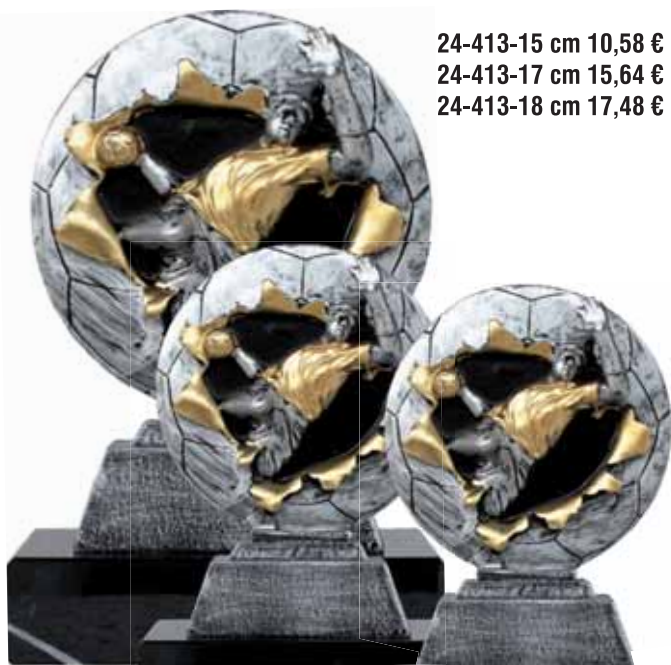

24-406-20 cm 11,96 €  
 24-406-22 cm 13,57 €  
 24-406-23 cm 14,49 €

24-407-15 cm 9,89 €  
 24-407-17,5 cm 10,58 €  
 24-407-20 cm 11,27 €

24-408-15 cm 10,58 €  
 24-408-17 cm 15,64 €  
 24-408-18 cm 17,48 €

24-409-25 cm 20,93 €  
24-409-26 cm 22,08 €  
24-409-27 cm 22,89 €

24-410-33 cm 27,60 €  
24-410-34 cm 29,90 €  
24-410-35 cm 32,20 €

24-411-31 cm 27,60 €  
24-411-32 cm 29,90 €  
24-411-33 cm 32,20 €

24-412-27 cm 27,60 €  
24-412-28 cm 29,90 €  
24-412-29 cm 32,20 €

24-413-15 cm 10,58 €  
24-413-17 cm 15,64 €  
24-413-18 cm 17,48 €

24-414-21 cm 14,49 €  
24-414-22 cm 18,17 €  
24-414-23 cm 19,09 €

*Trofeo en madera y en relieve*

24-415-20 cm 11,27 €

24-415-22 cm 12,77 €

24-415-24 cm 14,26 €

*Trofeo en madera y en relieve*

24-416-18 cm 11,27 €

24-416-20 cm 12,77 €

24-416-22 cm 14,26 €

*Trofeo en madera y en relieve*

24-417-21 cm 11,27 €

24-417-23 cm 12,77 €