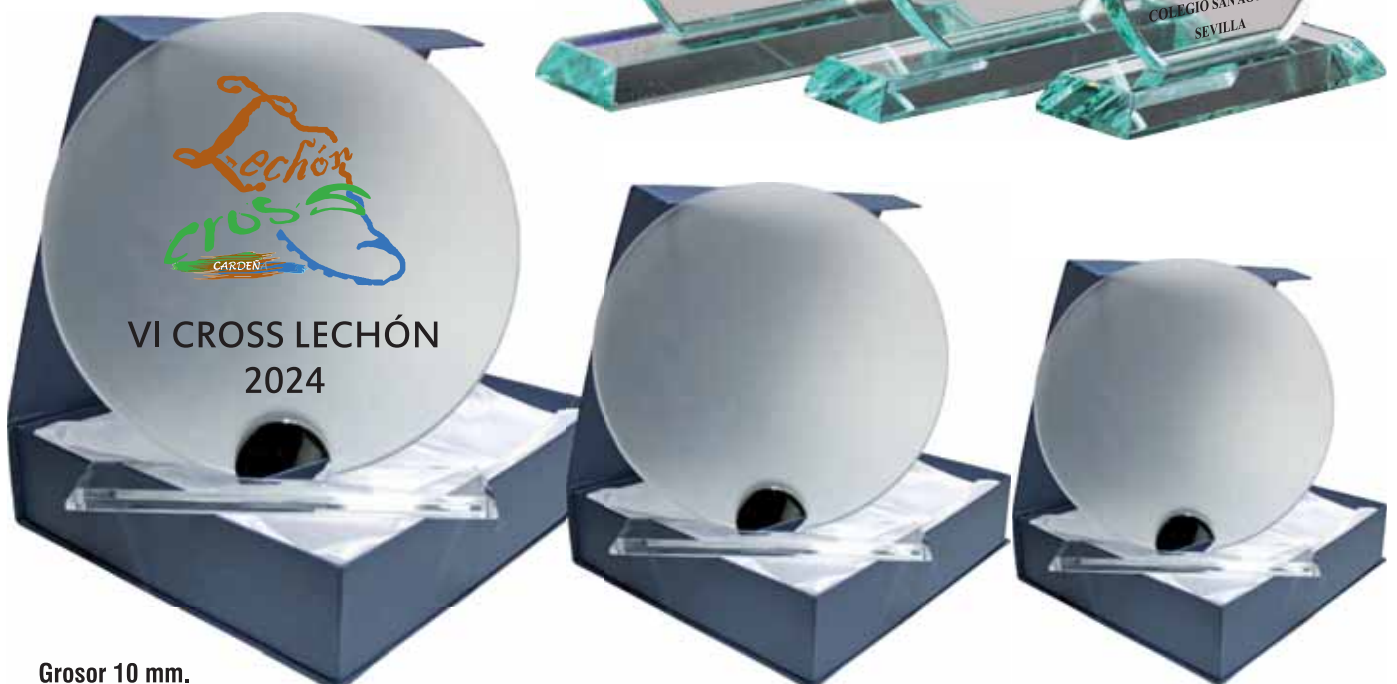

Grosor 10 mm.

24-274-18 cm 26,45 €  
 24-274-20 cm 29,90 €  
 24-274-21,5 cm 34,50 €

Grosor 20 mm.

24-275-16 cm 26,45 €  
 24-275-19 cm 29,67 €  
 24-275-22 cm 31,97 €

Grosor 10 mm.

*Las Grabaciones son ejemplos personalizables - No están incluidas en el precio*

24-276-22 cm 16,10 €  
 24-276-24 cm 18,17 €  
 24-276-26 cm 20,47 €  
 24-276-28 cm 22,77 €

24-277-22 cm 16,10 €  
 24-277-25 cm 18,17 €  
 24-277-28 cm 20,24 €

24-278-18x14 cm 15,87 €  
 24-278-21x16 cm 19,32 €  
 24-278-24x21 cm 22,77 €