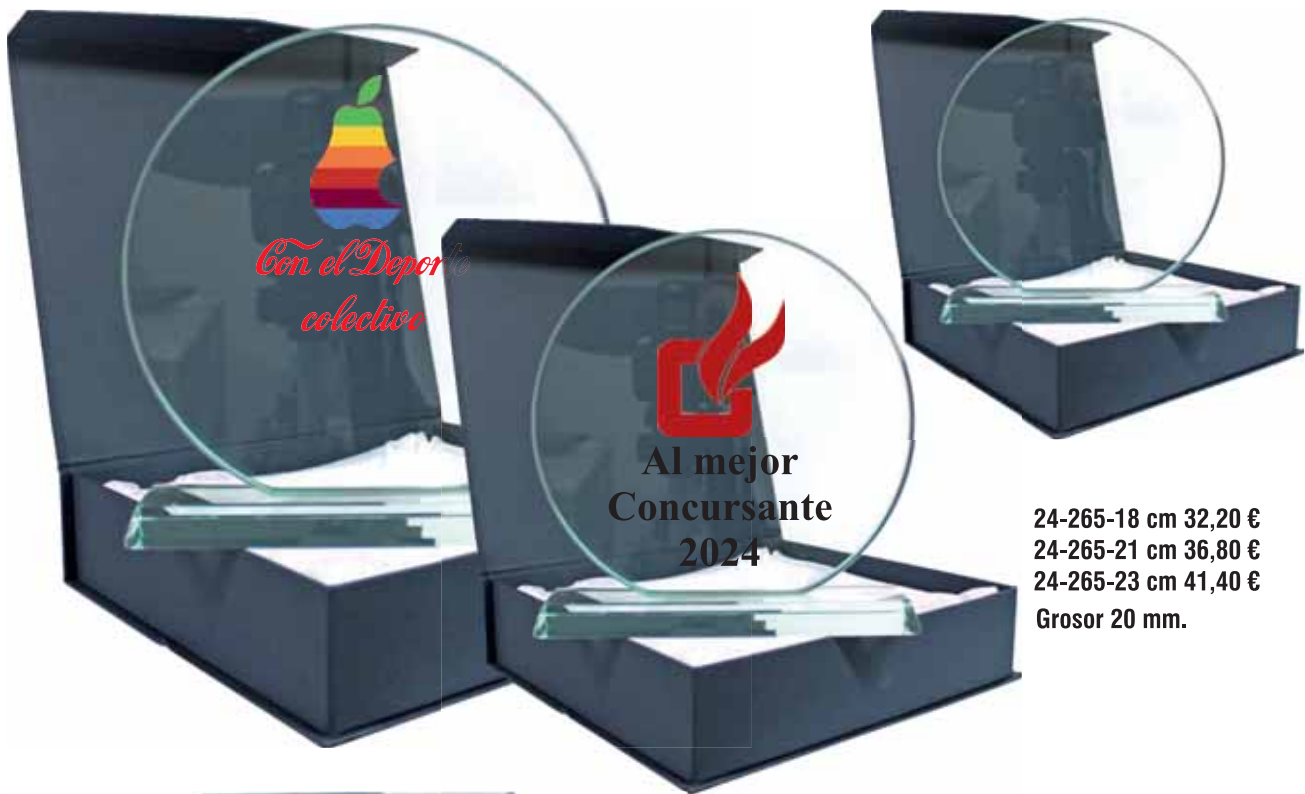

24-265-18 cm 32,20 €
24-265-21 cm 36,80 €
24-265-23 cm 41,40 €
Grosor 20 mm.