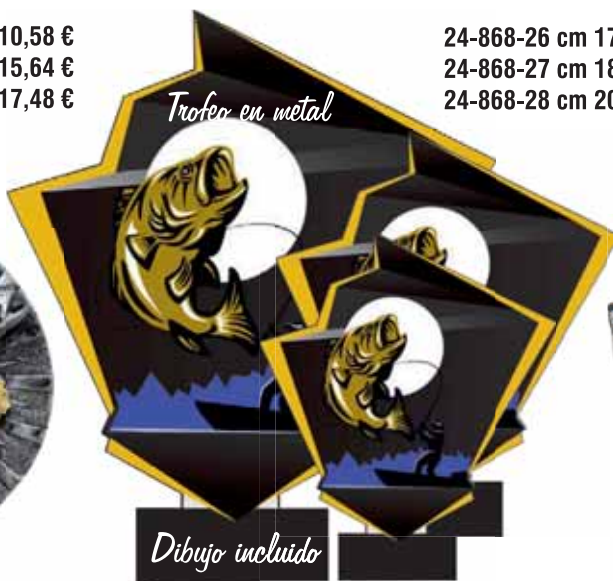

24-849-19 cm 11,96 €  
24-849-21 cm 14,26 €  
24-849-22 cm 15,64 €

24-850-19 cm 15,41 €  
24-850-21 cm 16,56 €  
24-850-23 cm 18,17 €

24-861-16 cm 12,88 €  
24-861-17 cm 13,57 €  
24-861-18 cm 14,72 €

24-862-25 cm 20,93 €  
 24-862-26 cm 22,08 €  
 24-862-27 cm 22,77 €

24-863-23 cm 22,08 €  
 24-863-24 cm 22,77 €  
 24-863-25 cm 24,04 €

24-864-11 cm 4,37 €  
 24-864-13 cm 5,75 €  
 24-864-14 cm 6,79 €

*Dibujo incluido*

*Taco de madera de 7x7 cm*

*Trofeo de madera y mármol*

24-865-19 cm 21,62 €  
 24-865-21 cm 22,77 €  
 24-865-23 cm 25,07 €

24-866-15 cm 10,58 €  
 24-866-17 cm 15,64 €  
 24-866-18 cm 17,48 €

*Trofeo en metal*

*Dibujo incluido*

24-868-26 cm 17,48 €  
 24-868-27 cm 18,29 €  
 24-868-28 cm 20,24 €