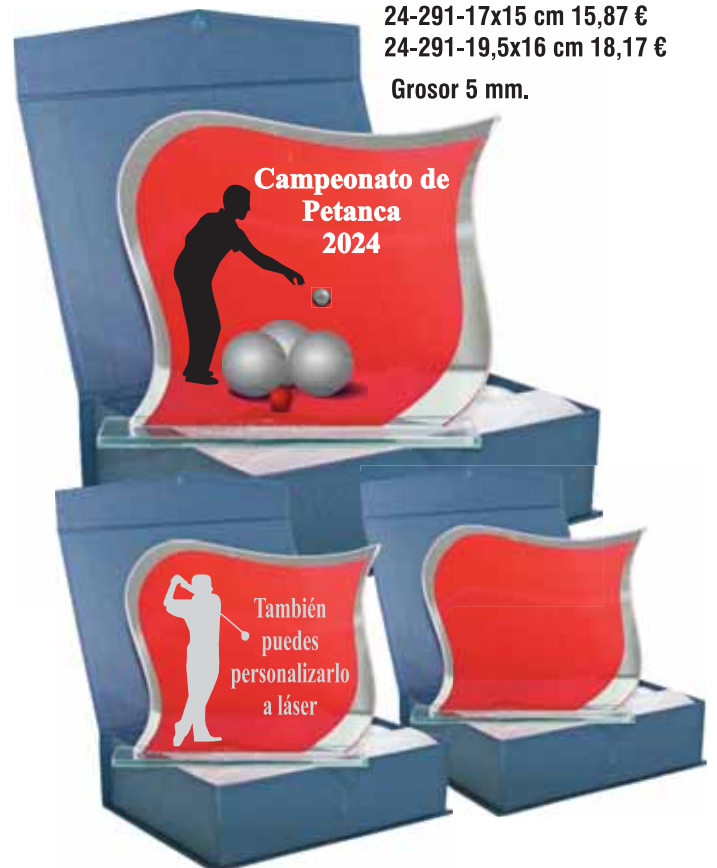

Grosor 10 mm.

24-289-18,5 cm 19,55 €  
24-289-20,5 cm 21,85 €  
24-289-21,5 cm 24,15 €

*Estuche incluido para los modelos de esta página*

Grosor 5 mm.

24-290-16 cm 13,11 €  
24-290-18 cm 15,53 €  
24-290-20 cm 17,94 €