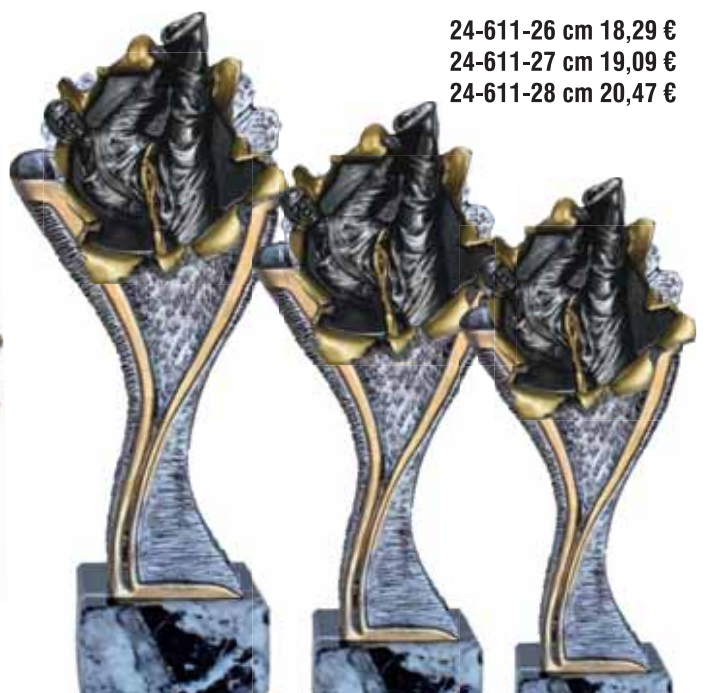

*Trofeo en madera  
 y en relieve*

24-601-36 cm 19,32 €  
 24-601-38 cm 20,47 €  
 24-601-40 cm 21,62 €

*Trofeo en madera  
 y en relieve*

*Trofeo en madera y en relieve*

24-602-34 cm 17,71 €  
 24-602-36 cm 18,29 €  
 24-602-38 cm 19,55 €  
 24-602-40 cm 20,59 €

24-603-22 cm 15,99 €  
 24-603-23 cm 17,25 €  
 24-603-24 cm 18,29 €

24-604-13 cm 6,67 €  
 24-604-15 cm 7,36 €  
 24-604-17 cm 8,28 €

*Trofeo en madera  
 y en relieve*

24-605-15 cm 9,89 €  
 24-605-17,5 cm 10,58 €  
 24-605-20 cm 11,27 €

24-606-13 cm 8,05 €  
 24-606-15 cm 9,89 €  
 24-606-17 cm 11,27 €

24-607-15 cm 13,57 €  
 24-607-17 cm 15,18 €  
 24-607-19 cm 17,25 €

24-608-15 cm 10,58 €  
 24-608-17 cm 15,64 €  
 24-608-18 cm 17,48 €

24-609-15 cm 10,58 €  
 24-609-17 cm 11,85 €  
 24-609-18 cm 13,23 €

24-610-25 cm 20,93 €  
 24-610-26 cm 22,08 €  
 24-610-27 cm 22,77 €

24-611-26 cm 18,29 €  
 24-611-27 cm 19,09 €  
 24-611-28 cm 20,47 €