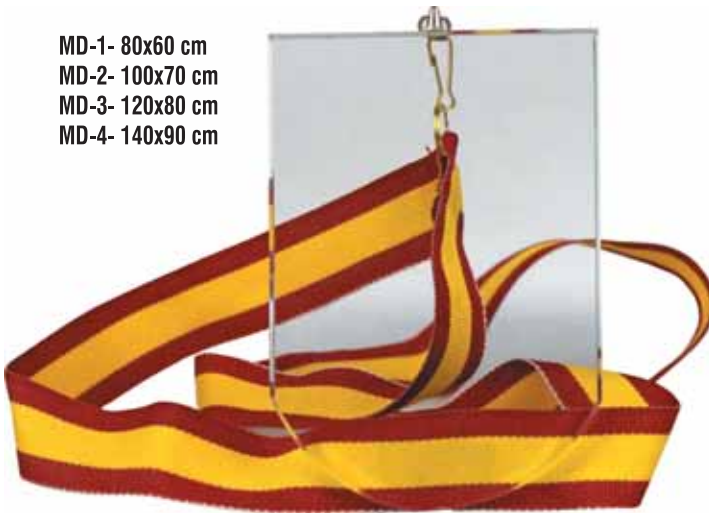

ESTUCHE PARA TACO  
COLOR AZUL  
12 X 8,5 X 5,5  
10,35 €

ESTUCHE PARA TACO  
COLOR VERDE  
12 X 8,5 X 5,5  
10,35 €

Grosor 6 mm.

Grosor 6 mm.

MD-1- 80x60 cm  
MD-2- 100x70 cm  
MD-3- 120x80 cm  
MD-4- 140x90 cm