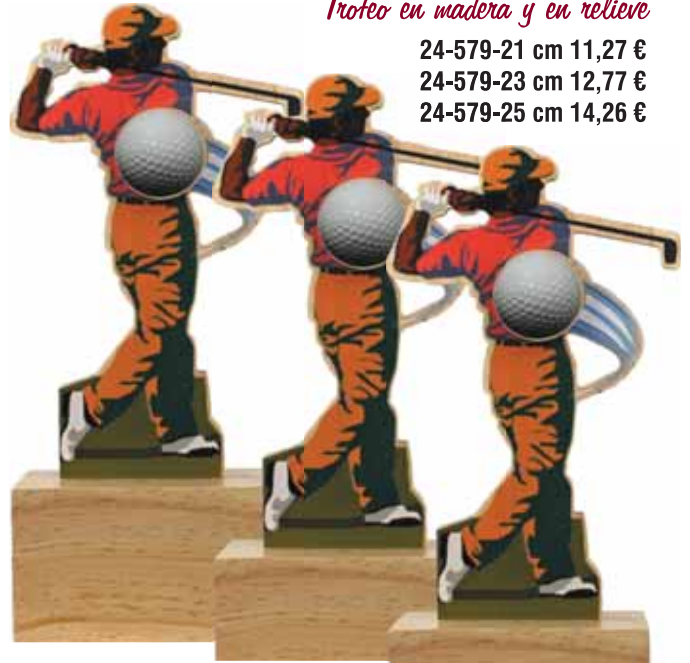

*Trofeo de madera, mármol y metal*

- 24-576-19 cm 22,77 €
- 24-576-21 cm 24,38 €
- 24-576-23 cm 26,45 €

*Taco de madera de 7x7 cm*

- 24-577-35 cm 19,32 €
- 24-577-37 cm 20,47 €
- 24-577-39 cm 21,62 €

*Trofeo en madera y en relieve*

- 24-578-19 cm 20,93 €
- 24-578-21 cm 21,85 €
- 24-578-23 cm 22,77 €

*Trofeo en madera y en relieve*

*Trofeo en madera y en relieve*

- 24-579-21 cm 11,27 €
- 24-579-23 cm 12,77 €
- 24-579-25 cm 14,26 €

*Trofeo en madera y en relieve*

- 24-580-33 cm 17,71 €
- 24-580-35 cm 18,29 €
- 24-580-37 cm 19,55 €
- 24-580-39 cm 20,59 €

*Trofeo en madera y en relieve*

- 24-581-12,5 cm 6,67 €
- 24-581-14,5 cm 7,36 €
- 24-581-16,5 cm 8,28 €

24-582-22 cm 15,99 €  
24-582-23 cm 17,25 €  
24-582-24 cm 18,29 €