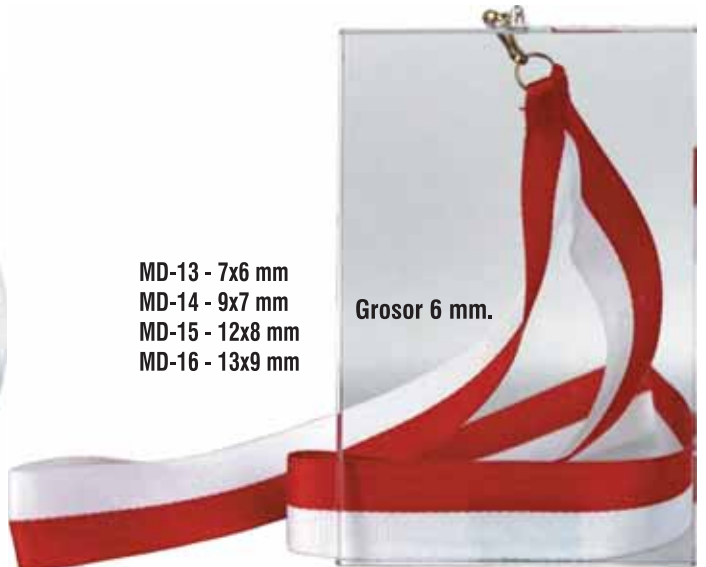

MD-5- 7 cm  
MD-6- 9 cm  
MD-7- 11 cm  
MD-8- 13 cm

MDO- Ø 70 mm

Grosor 8 mm.

*Ejemplo grabación Medalla Cristal*

MD-9 - Ø 90 mm  
MD-10 - Ø 100 mm  
MD-11 - Ø 110 mm  
MD-12 - Ø 120 mm

Grosor 6 mm.

MD-13 - 7x6 mm  
MD-14 - 9x7 mm  
MD-15 - 12x8 mm  
MD-16 - 13x9 mm

Grosor 6 mm.

Medalla de Cristal y Metal

Grosor 10 mm.

MD-17 - Oro - Plata - Bronce - 60 mm

Grosor 6 mm.

MD-18 - Ø 80mm  
Medalla con cinta y centro en madera sostenible

Grosor 6 mm.

MD-19 - 100x80 mm.  
Medalla con cinta y centro en madera sostenible