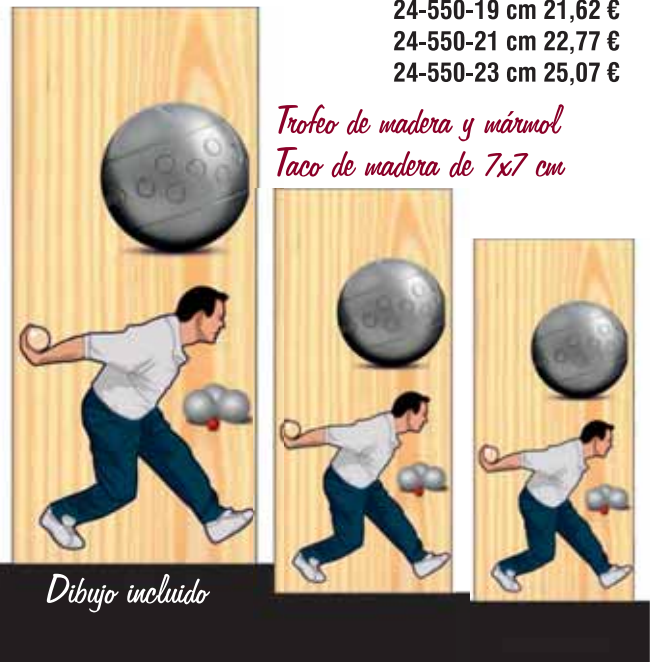

24-550-19 cm 21,62 €
24-550-21 cm 22,77 €
24-550-23 cm 25,07 €

*Trofeo de madera y mármol
Taco de madera de 7x7 cm*

Dibujo incluido