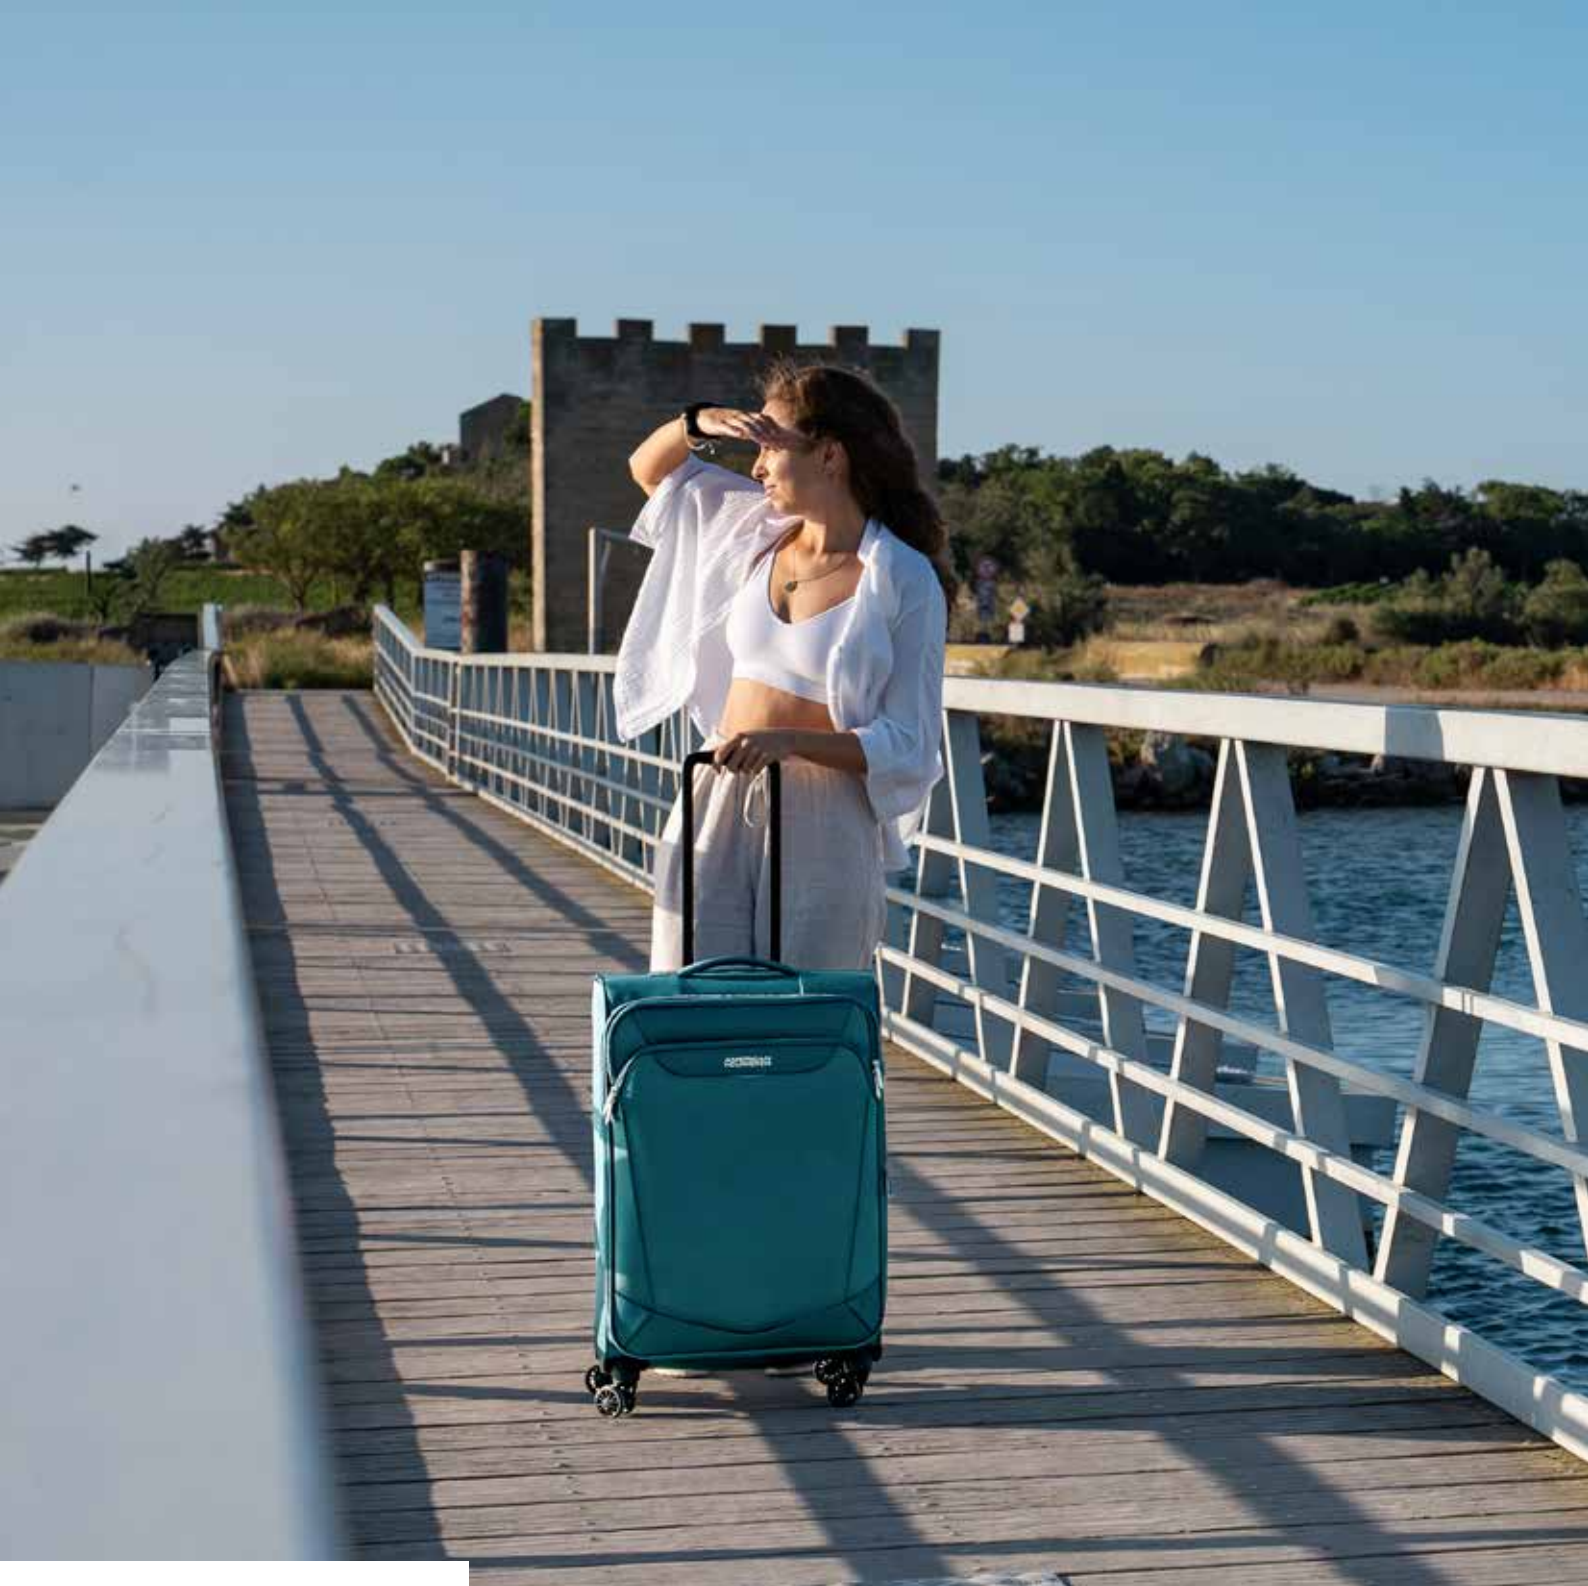

## SUMMERRIDE™

Descubre Summerride, nuestra colección softside más ligera y equipada hasta la fecha. Su diseño contemporáneo, combinado con un tejido resistente, hará las delicias de un amplio grupo de viajeros de todo el mundo, mientras que la cerradura TSA integrada y su gran volumen de almacenamiento te permitirán hacer la maleta y viajar sin preocupaciones. Sus ruedas dobles de deslizamiento suave y su ligereza superior gracias a su innovadora construcción ligera te permitirán atravesar aeropuertos y estaciones de tren sin esfuerzo. Esta temporada añadimos el color Totally Teal, no solo es elegante: supone una declaración de cambio, movimiento y con una perspectiva fresca.