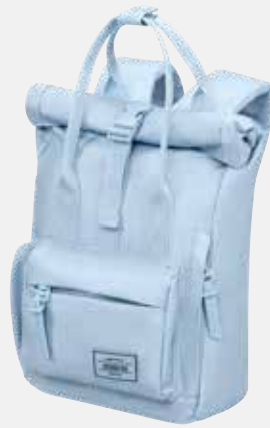

URBAN GROOVE

7091 | 24G

PVC
free

UG16 BACKPACK CITY MINI
154882 (24G*062)

21 x 31 x 15 cm | 7L - 0.4 KG